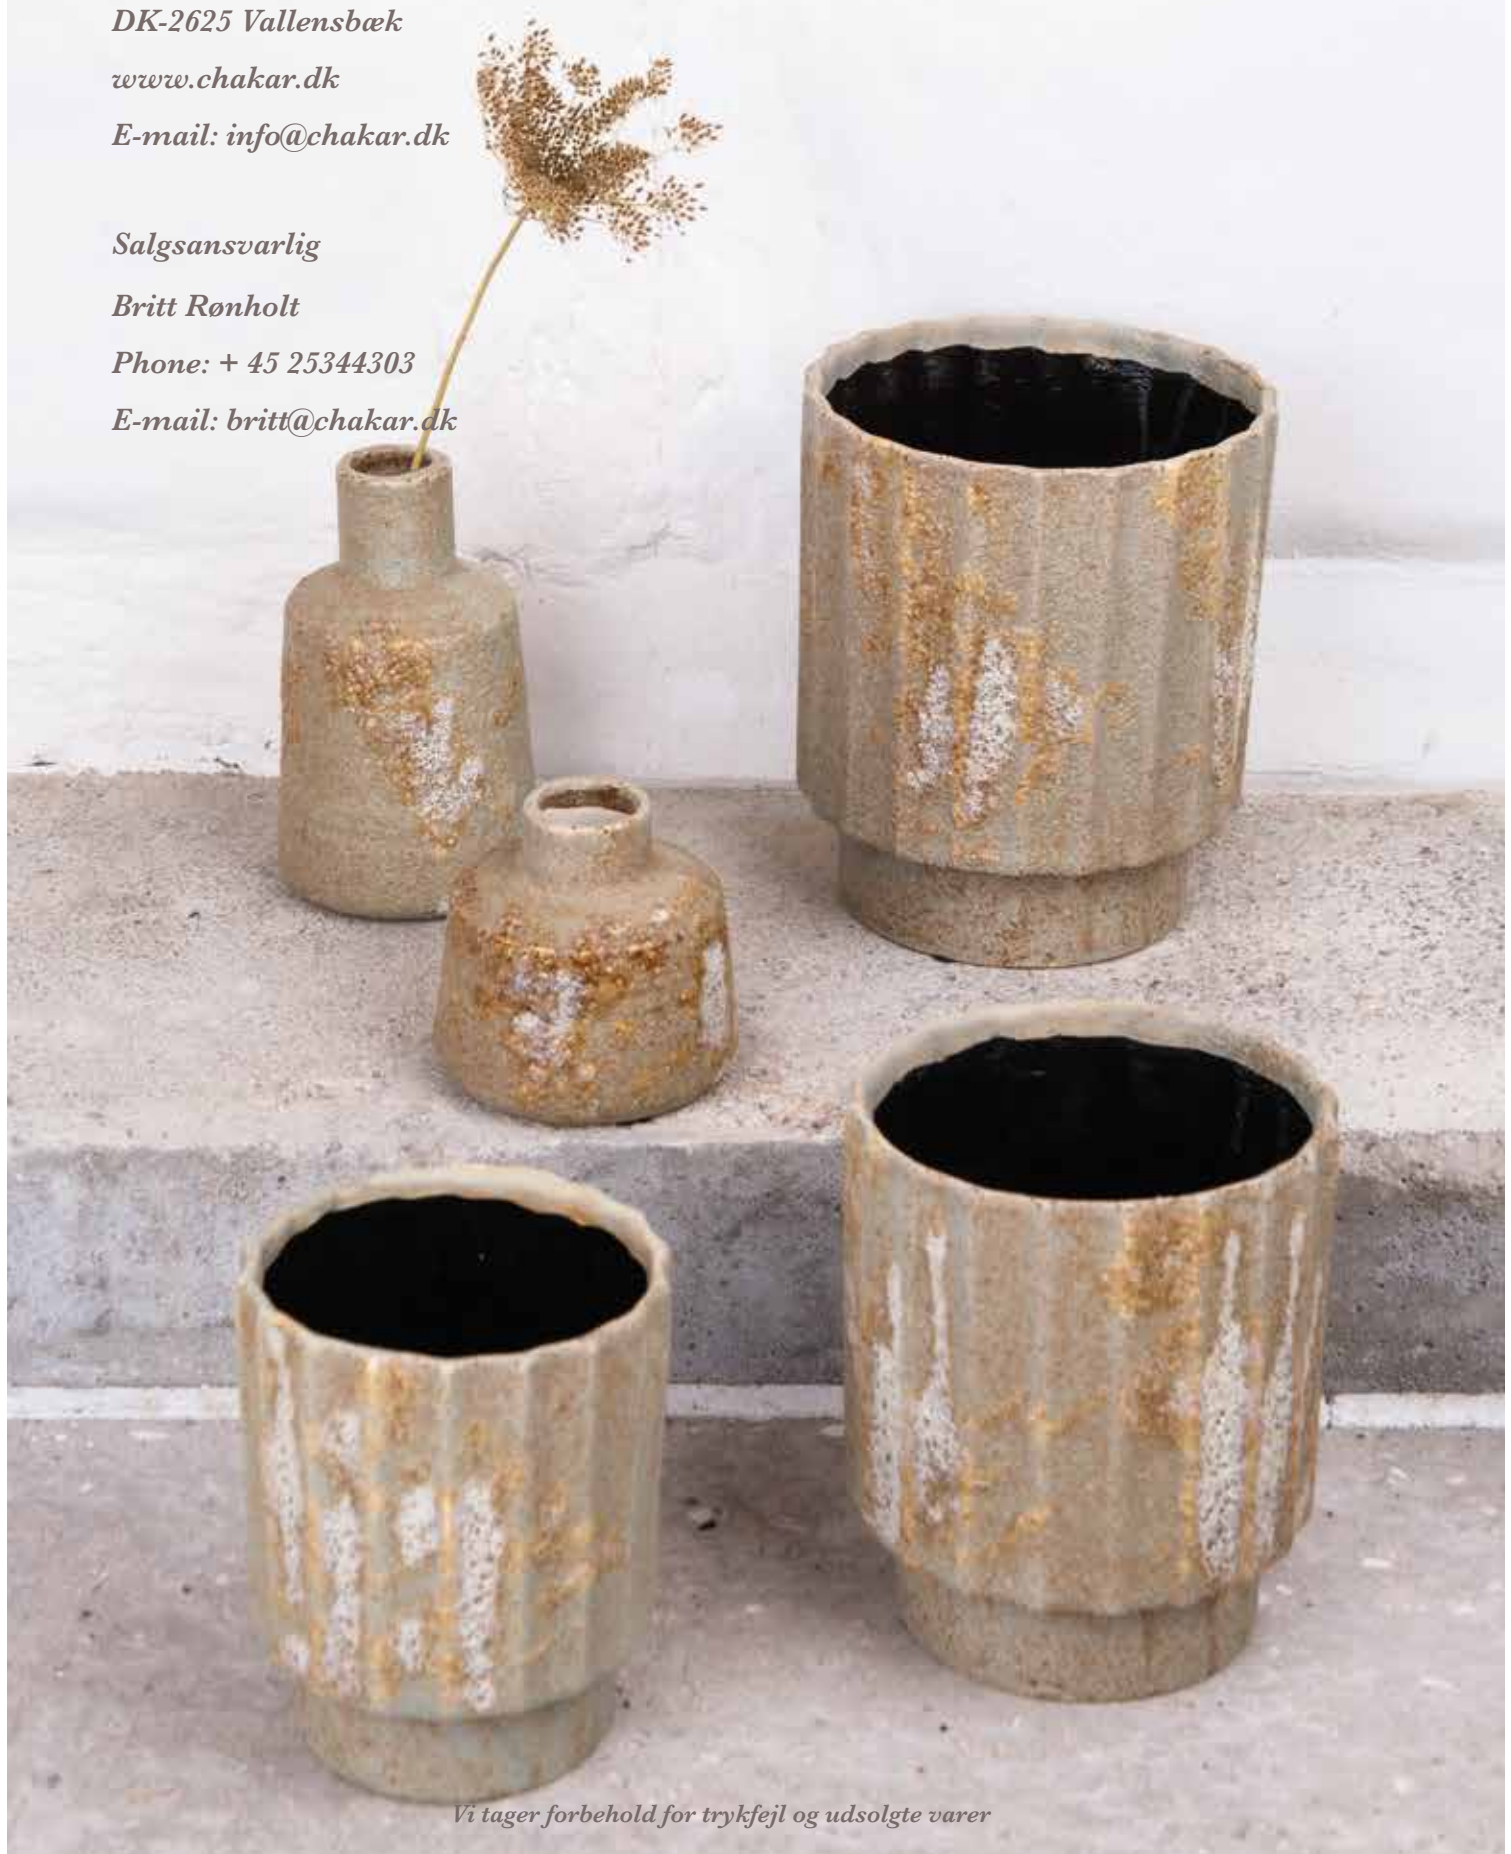

CHAKAR

Instagram: [chakardk](#)

Facebook: [Chakar.dk](#)

Nordmarksvænge 91

DK-2625 Vallensbæk

www.chakar.dk

E-mail: info@chakar.dk

Salgsansvarlig

Britt Rønholt

Phone: + 45 25344303

E-mail: britt@chakar.dk

Vi tager forbehold for trykfejl og udsolgte varer